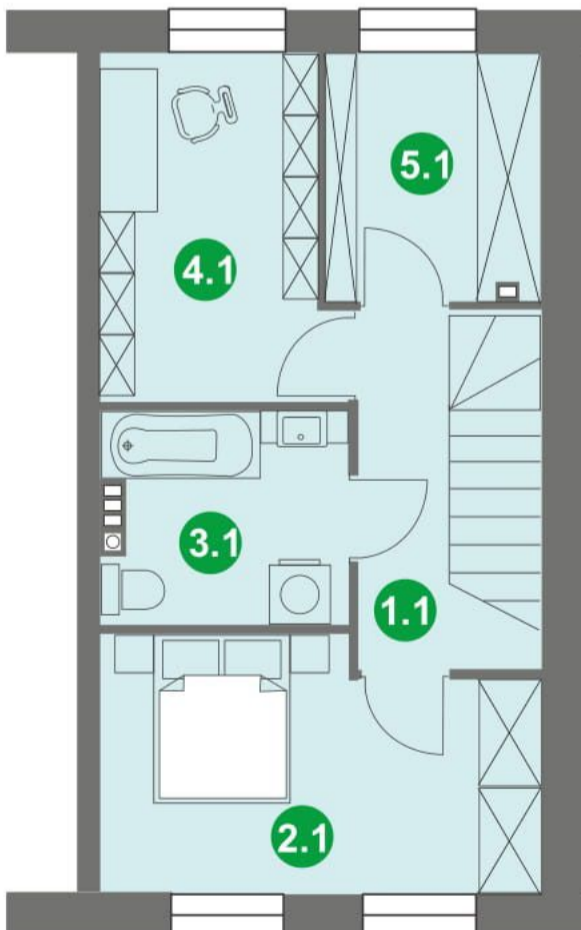

UROCZE
WZGÓRZE

PARTER

PIĘTRO

1.0	PRZEDSIONEK	1,91m ²
2.0	POM GOSPODARCZE	3,87m ²
3.0	KOMUNIKACJA	4,65m ²
4.0	WC	1,29m ²
5.0	POKÓJ z aneksem	28,15m ²
PARTER		39,87m²
1.1	KOMUNIKACJA	3,59m ²
2.1	SYPIALNIA I	11,42m ²
3.1	ŁAZIENKA	5,47m ²
4.1	BIBLIOTEKAI	8,37m ²
5.1	GARDEROBAI	5,76m ²
PIĘTRO		34,61m²
POWIERZCHNIA		74,48m²