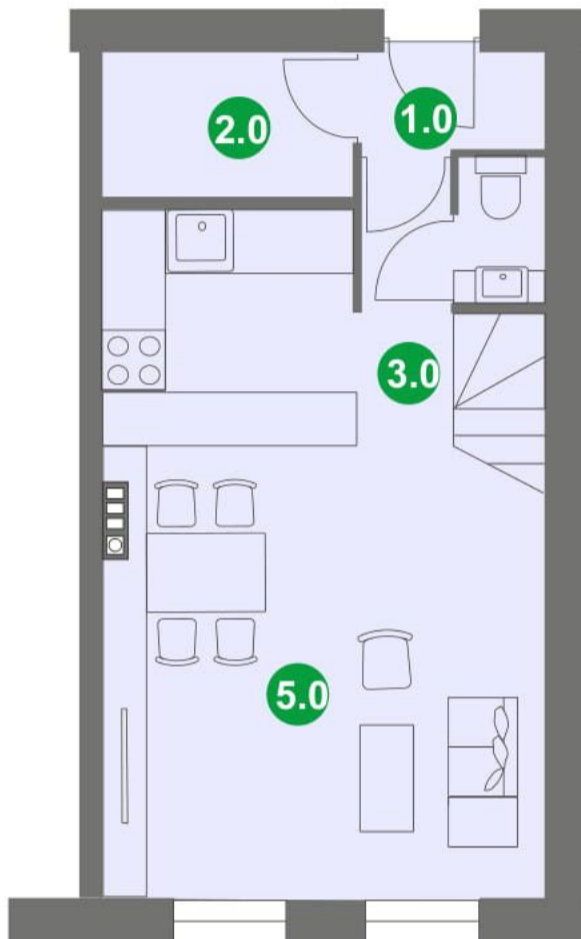

UROCZE
WZGÓRZE

PARTER

PIĘTRO

1.0	PRZEDSIONEK	1,91m ²
2.0	POM GOSPODARCZE	3,87m ²
3.0	KOMUNIKACJA	4,65m ²
4.0	WC	1,29m ²
5.0	POKÓJ z aneksem	28,15m ²
PARTER		39,87m²
1.1	KOMUNIKACJA	3,59m ²
2.1	SYPIALNIA I	11,42m ²
3.1	ŁAZIENKA	5,47m ²
4.1	BIBLIOTEKAI	8,37m ²
5.1	GARDEROBAI	5,76m ²
PIĘTRO		34,61m²
POWIERZCHNIA		74,48m²